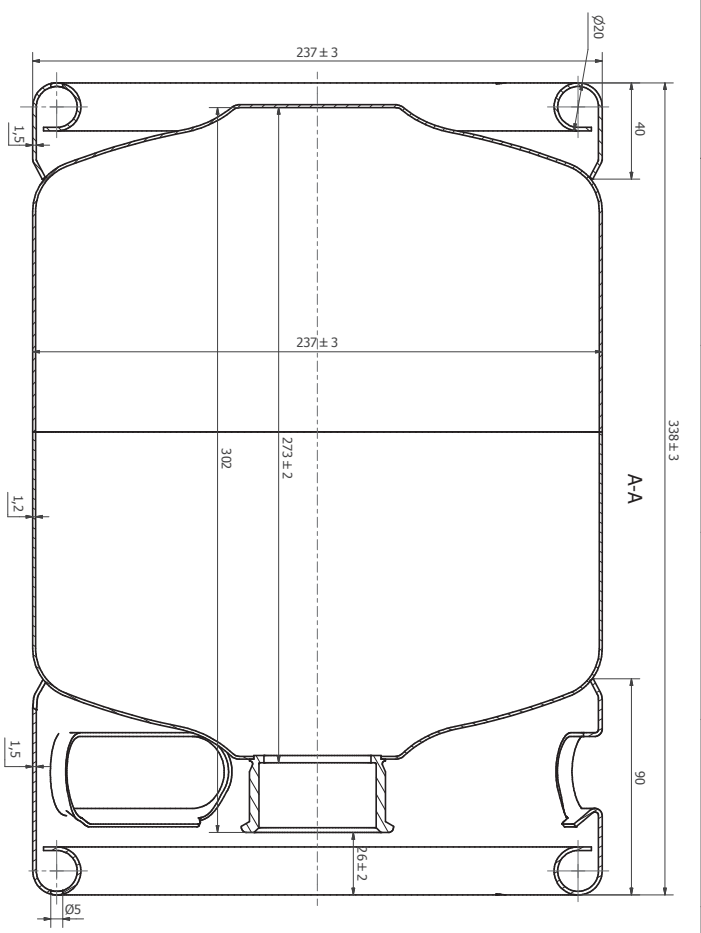

Capacité : 10,40L ± 0,10
Poids indicatif 4Kg ± 0,25

5	1	8783	18	Borde 14 Tri Standard H50,2	304
4	1			Galbre supérieure H90,Ed.15 No perçages 2	304
3	1			Coude supérieure	304
2	1			Coude inférieure	304
1	1			Galbre inférieure H48,Ed.15, perçages	304

Fut Slim 10L standard

Partiamento	Requis
Dimension	25905
Code	5426