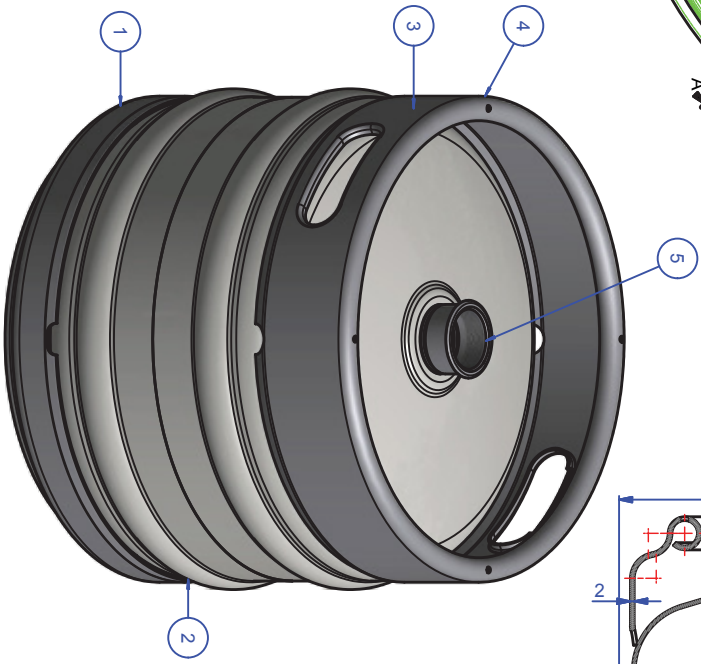

AA 361±2

4 furos em cima

4 furos embaixo

Ref. do bocal	8783-1B
Altura	36 cm
Capacidade	30.20L ±0.15
Peso	9.8 Kg ±0.3
Circunferência superior	1.7
Circunferência inferior	2
Espessura do corpo	1.5
Pressão de trabalho	4b
Teste de pressão	6b