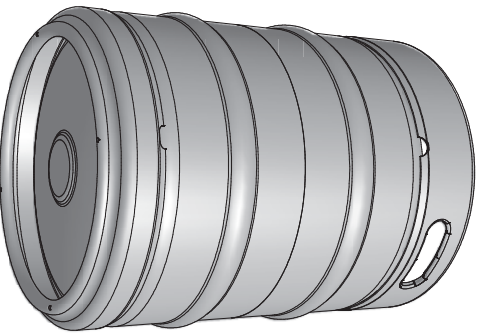

4 furos em cima e embaixo

Ø25

Ref. do bocal	8783-1B
Altura	50 cm
Capacidade	50,25L ±0,15
Peso	12Kg ±0,3
Circunferência superior	1,7
Circunferência inferior	2
Espessura do corpo	1,5
Pressão de trabalho	4b
Teste de pressão	6b