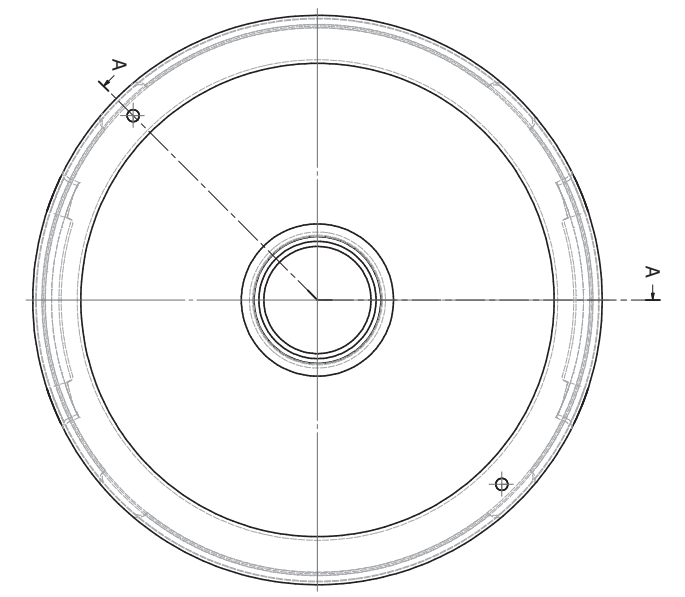

Capacité : 10,40L ± 0,10
Poids indicatif 4Kg ± 0,25

5	1	8783	18	Borde 14 Tri Standard H50,2	304
4	1			Galbre supérieure H90,Ed.15 No perçages 2	304
3	1			Coude supérieure	304
2	1			Coude inférieure	304
1	1			Galbre inférieure H48,Ed.15, perçages	304

Fut Slim 10L standard

Partiamento	Requis
Dimension	25905
Code	5426