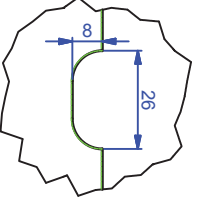

Ref. do bocal	8783-1B
Altura	36 cm
Capacidade	30.20L ±0.15
Peso	9.8 Kg ±0.3
Circunferência superior	1.7
Circunferência inferior	2
Espessura do corpo	1.5
Pressão de trabalho	4b
Teste de pressão	6b