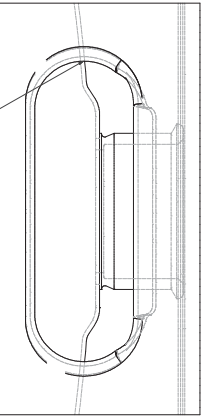

Imagem detalhada da alça do barril

Largura da alça