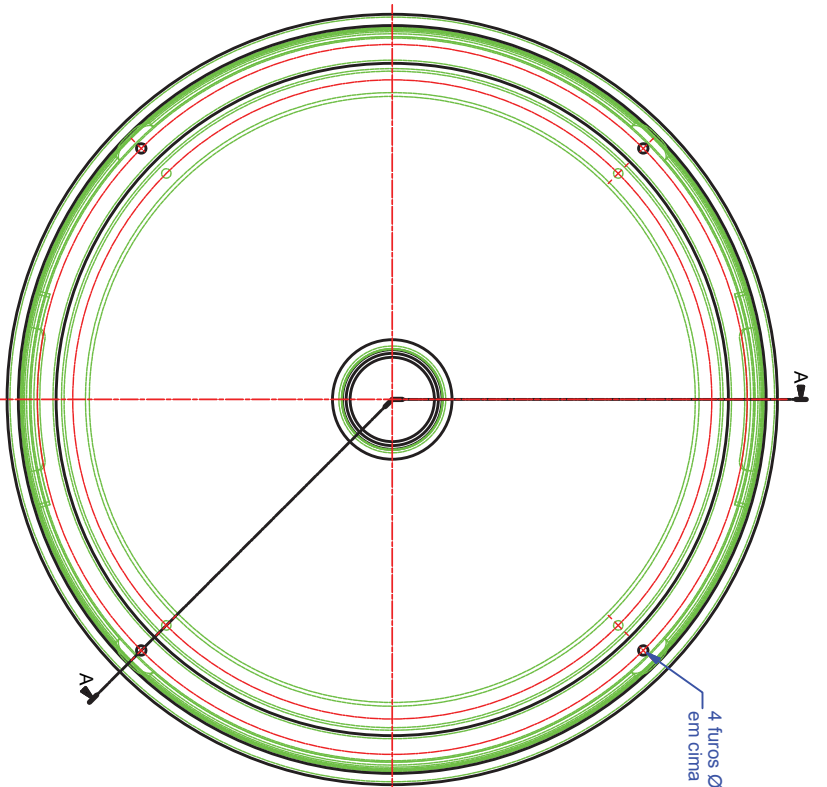

4 furos Ø5 em cima e embaixo