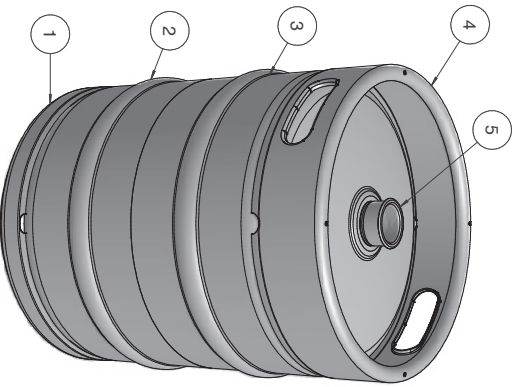

4 furos em cima e embaixo

Ø25

Ref. do bocal	8783-1B
Altura	50 cm
Capacidade	50,25L ±0,15
Peso	12Kg ±0,3
Circunferência superior	1,7
Circunferência inferior	2
Espessura do corpo	1,5
Pressão de trabalho	4b
Teste de pressão	6b