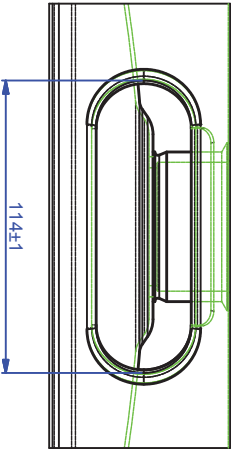

Imagem detalhada da alça do barril