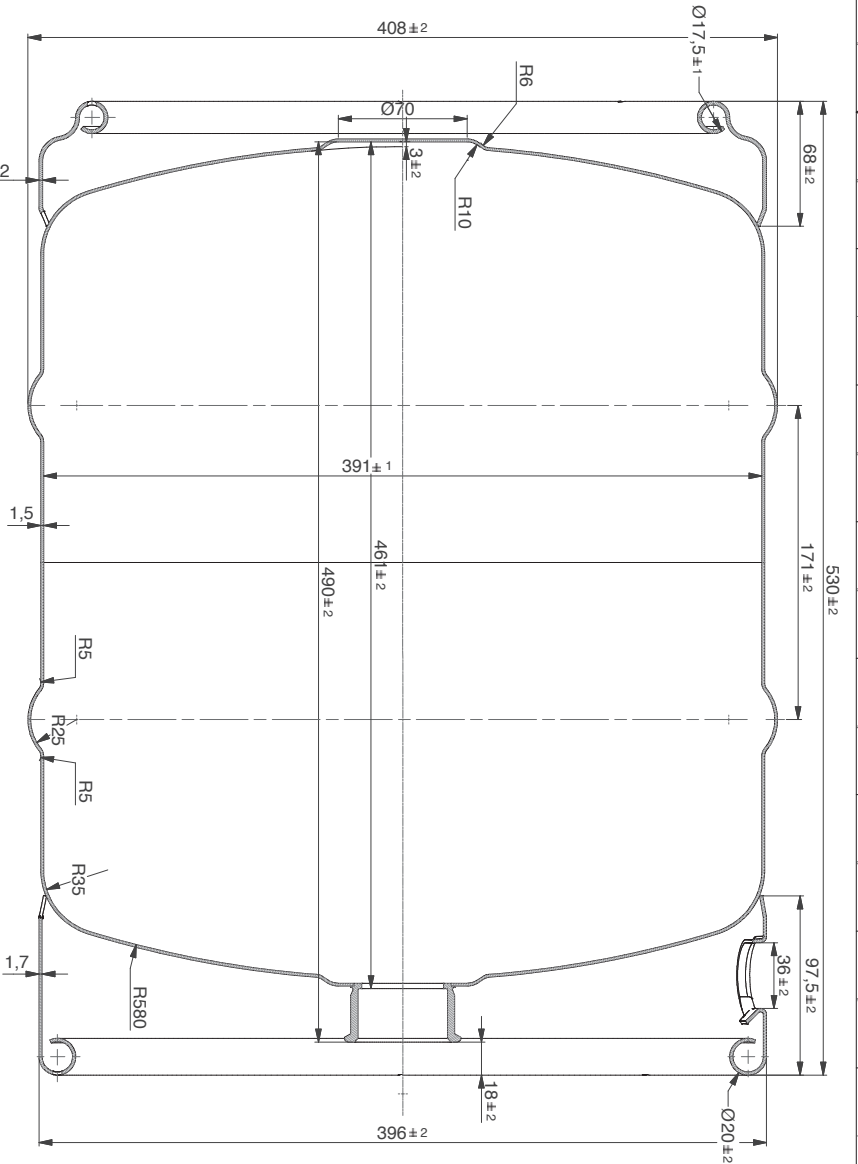

4 furos Ø5 em cima e embaixo

Largura da alça

4 furos em cima e embaixo

Ø25

Ref. do bocal	8783-1B
Altura	50 cm
Capacidade	50,25L ±0,15
Peso	12Kg ±0,3
Circunferência superior	1,7
Circunferência inferior	2
Espessura do corpo	1,5
Pressão de trabalho	4b
Teste de pressão	6b