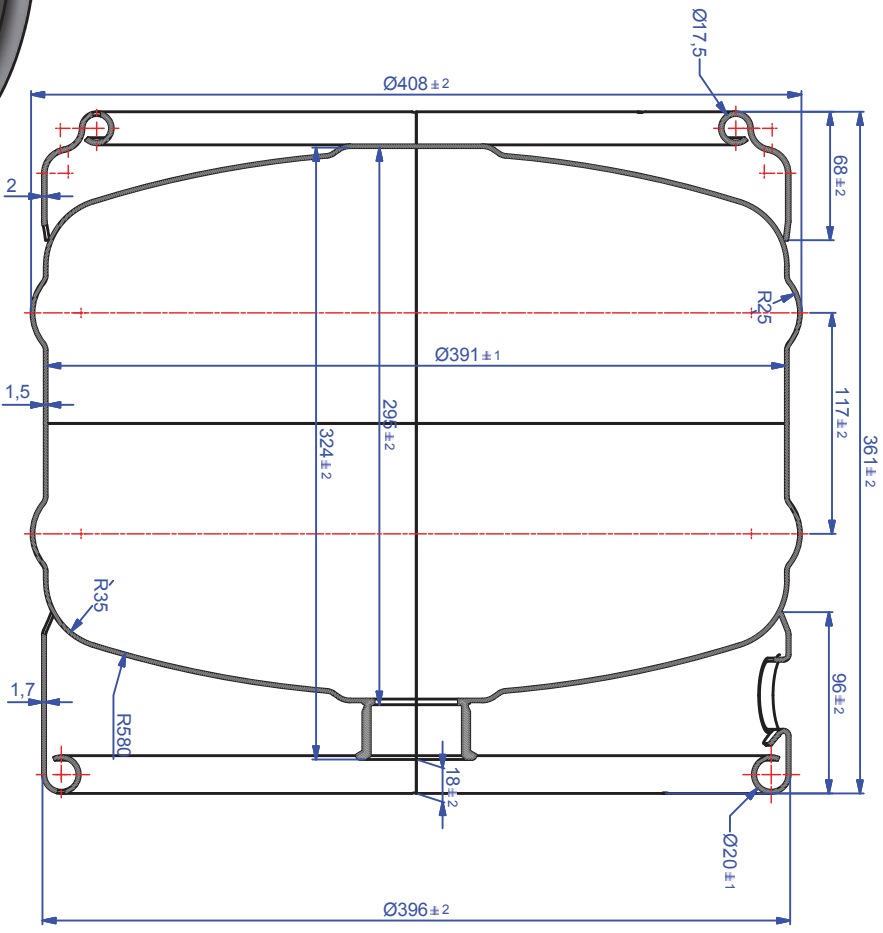

AA 361±2

4 furos em cima

4 furos embaixo

Ref. do bocal	8783-1B
Altura	36 cm
Capacidade	30.20L ±0.15
Peso	9.8 Kg ±0.3
Circunferência superior	1.7
Circunferência inferior	2
Espessura do corpo	1.5
Pressão de trabalho	4b
Teste de pressão	6b