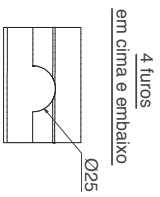

4 furos em cima e embaixo

Ø25

Ref. do bocal	8783-1B
Altura	50 cm
Capacidade	50,25L ±0,15
Peso	12Kg ±0,3
Circunferência superior	1,7
Circunferência inferior	2
Espessura do corpo	1,5
Pressão de trabalho	4b
Teste de pressão	6b