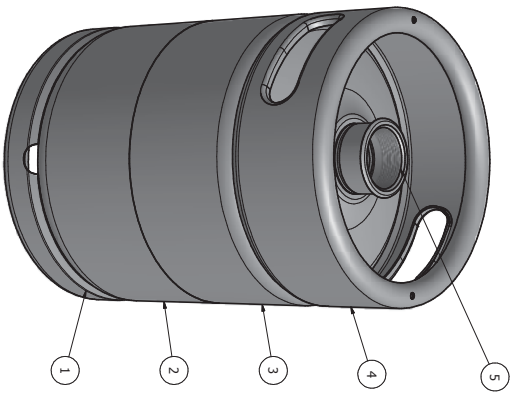

Capacité : 10,40L ± 0,10
Poids indicatif 4Kg ± 0,25

5	1	8783	18	Borde 14 Tri Standard H50,2	304
4	1			Galbre supérieure H90,Ed.15 No perçages 2	304
3	1			Coude supérieure	304
2	1			Coude inférieure	304
1	1			Galbre inférieure H48,Ed.15, perçages	304

Fut Slim 10L standard

Partiamento	Requis
Dimension	25905
Code	5426