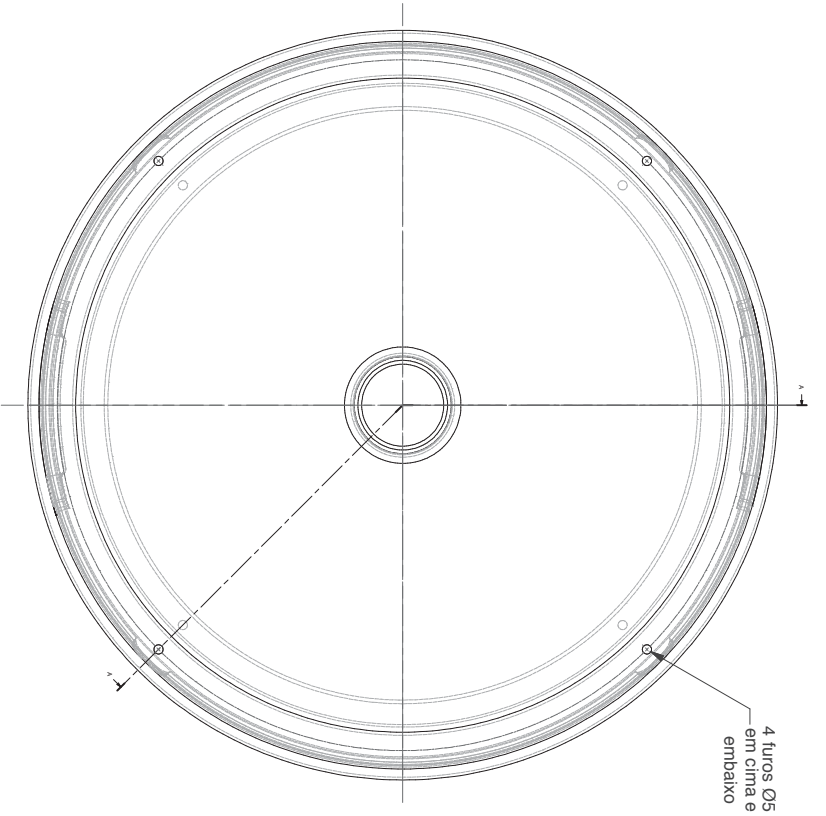

4 furos Ø5 em cima e embaixo